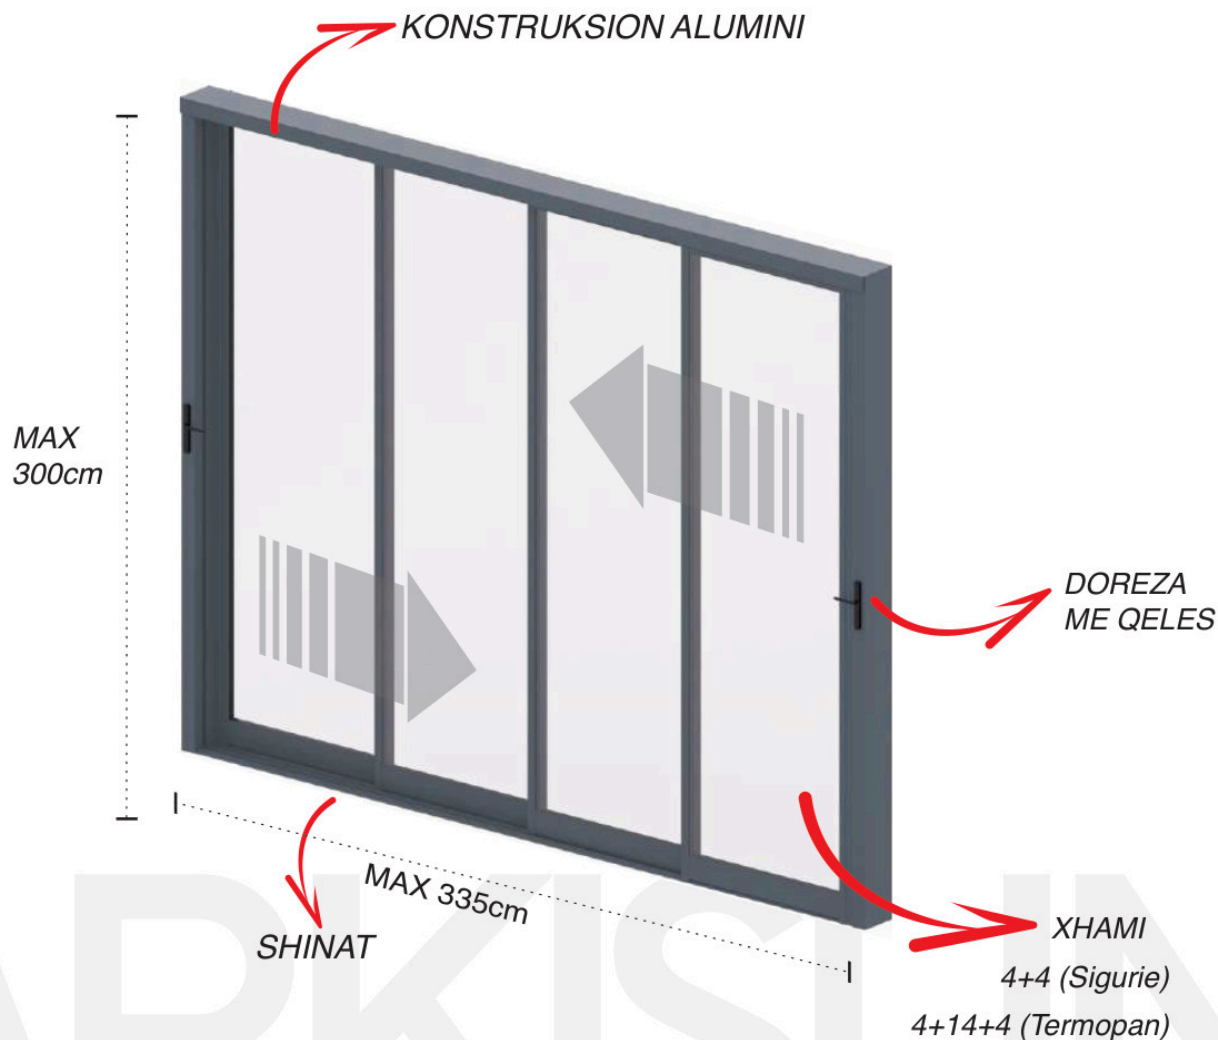

Sistemi I xhamave slide PREMIUM

Sistemi i xhamave rrëshqitës Premium ofron izolim të lartë termik dhe akustik, falë profileve të shumëfishta dhe mundësisë së përdorimit të xhamit sigurie 4+4 mm ose xhamit termopan 22mm . Konstruksioni me alumin të përforcuar garanton qëndrueshmëri dhe rezistencë ndaj kushteve atmosferike. Dorezat elegante me kyçe me çelës sigurojnë siguri maksimale dhe komoditet në përdorim, ndërsa lëvizja e qetë mbi rrota alumini e bën sistemin ideal për ambiente moderne banimi, restorante dhe terasa me standard të lartë.

Operimi	Manual
Opsionale	Xham Sigurie / Termopan

Sistem me kyçe Ekstrusion Alumini Ngjyrosje me pluhur fabrikisht RAL 7016 MAX GJERESI 335 cm MAX LARTESI 300 cm