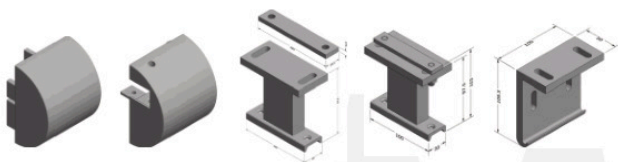

TENDA
MBI XHAM

MARKISUN
PERGOLA & SHADING SYSTEMS

TENDA MBI XHAM

Tenda mbi xham është zgjedhja ideale për çdo hapësirë që kërkon hijezim fleksibël dhe të besueshëm – qoftë në kopshte dimërore, çati prej xhami, pergola apo tavane të hapura. Përdorimi i saj është shumë i gjerë dhe mund të kontrollohet lehtësisht përmes telekomandës. Falë sistemit me guidë zip, Skyzip ofron jetëgjatësi të lartë dhe kërkon mirëmbajtje minimale. Me gamë të pasur ngjyrash për pëlhurat dhe profilet, kjo tendë shton vlerë estetike në çdo ambient.

SHTOFI

KONSTRUKSION
ALUMINI

MOTORI

Montuar sipër

Montuar nën

Shtof
Sattler

Sistem
Automatik

Ekstruzion
Alumini