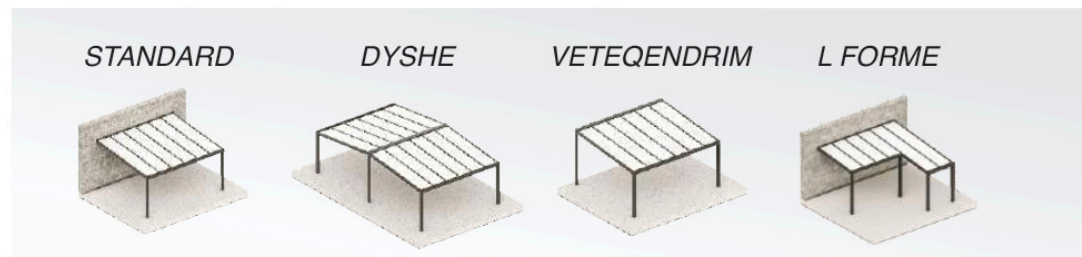

MBULOJË PANELI

Mbuloja e panelit është një pergolë e qëndrueshme për çdo stinë, me sandwich panel, që mbrojnë nga shiu, era dhe faktorët e jashtëm. Sistemi i integruar I ollukut kullon ujin në mënyrë të përsosur, duke ofruar komoditet gjatë tërë vitit.