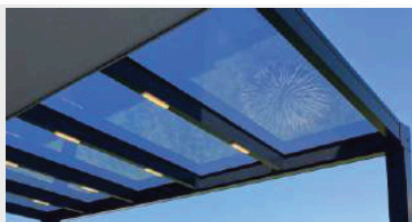

MBULOJË XHAMI

Mbuloja e xhamit është një strukturë elegante dhe e qëndrueshme për çdo stinë, e ndërtuar plotësisht me xhama sigurie që ofrojnë mbrojtje nga shiu, era dhe faktorët e jashtëm. Sistemi i integruar i ullqeve siguron kullimin e ujit në mënyrë efikase, duke garantuar komoditet dhe ndriçim natyral gjatë gjithë vitit.

LLOJI I NDRICIMIT

Ndriçimi LED i prodhuar nga Samsung siguron një pamje moderne dhe elegante, duke ofruar ndriçim të bollshëm dhe atmosferë të ngrohtë