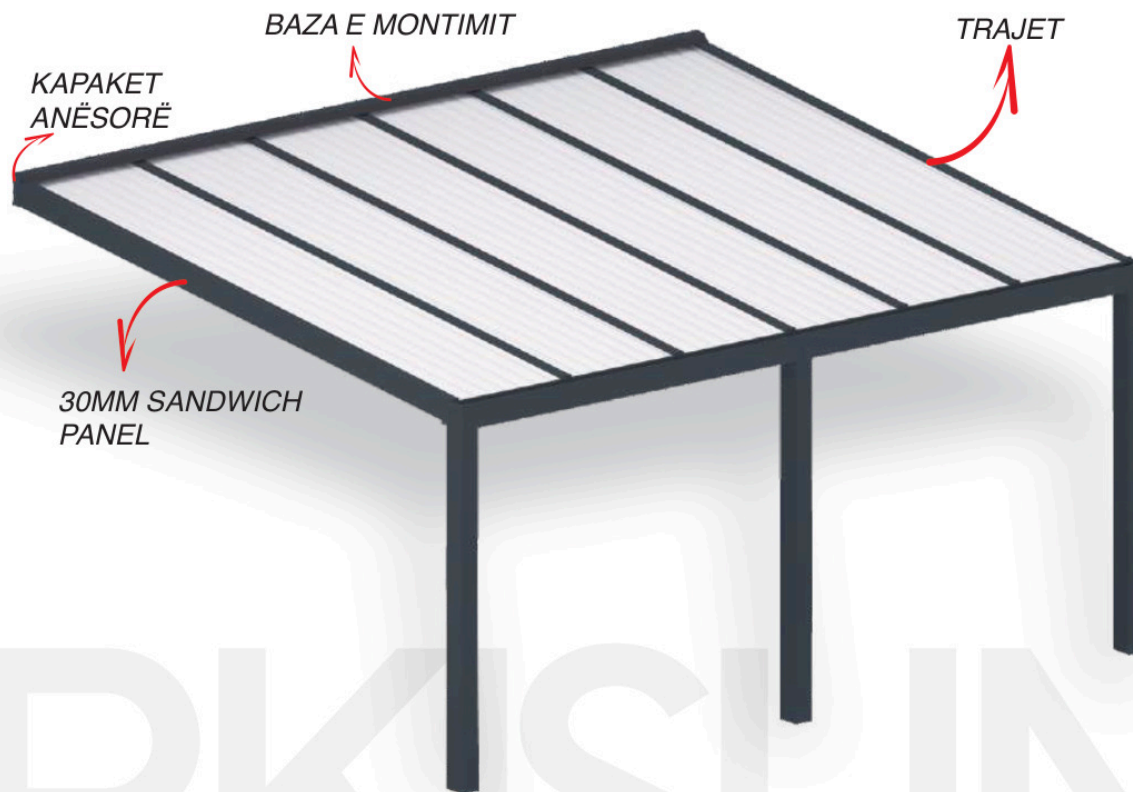

SISTEMI MULTI-IZOLUES

I vulosur me gomina cilësore, për izolim të plotë nga ajri dhe uji, duke garantuar funksionalitet në çdo mot.