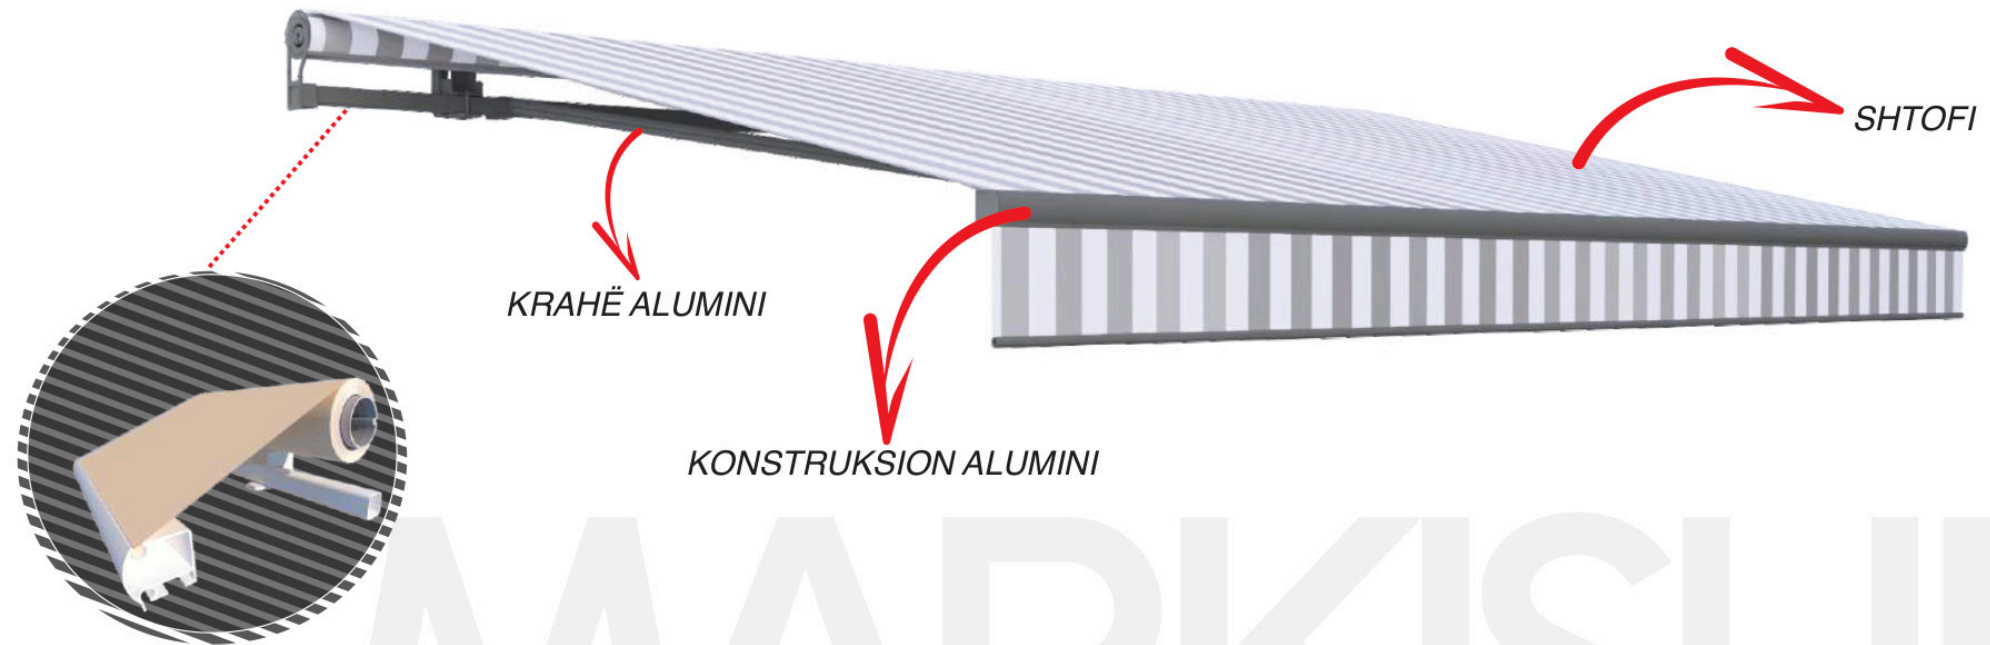

TENDA KLASIKE

Tenda Klasike Manuale është një model i përjetshëm dhe shumë i preferuar falë qëndrueshmërisë dhe çmimit të arsyeshëm. E prodhuar nga kallëpe alumini të veshura me pluhur dhe e kompletuar me pëlhurë akrilike elegante, ajo rrit pamjen estetike të çdo ambienti duke ofruar mbrojtje të besueshme nga dielli. Dizajni i saj i fortë dhe funksionimi i thjeshtë manual e bëjnë një zgjedhje praktike dhe ekonomike për përdorim të përditshëm.

SATTLER

Shtof
Sattler

Sistem
Automatik

Ekstruzion
Alumini

Ngjyrosje
me pluhur
fabrikisht

RAL
7016

Krah të fortë
alumini

Operimi	Manual / Automatik
Opsionale	Motori / Senzori I erës
Garancioni	2 Vite
Bezi	SATTLER