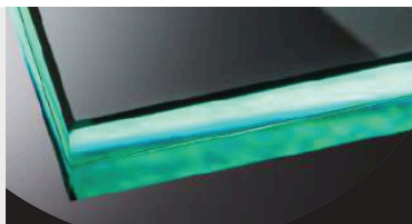

LLOJI I XHAMIT

Xham sigurie i laminuar në opsione 4+4 ose 5+5, që garanton forcë të lartë, izolim të mirë dhe siguri