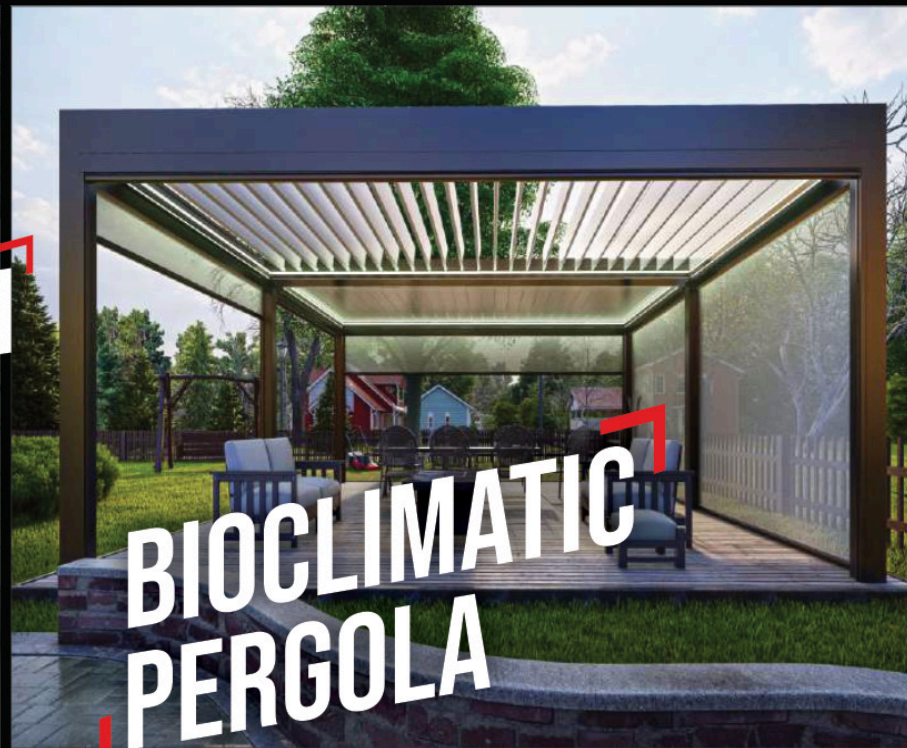

MARKISUN

PERGOLA & SHADING SYSTEMS

HAPËSIRË QË
PËRJETOHET