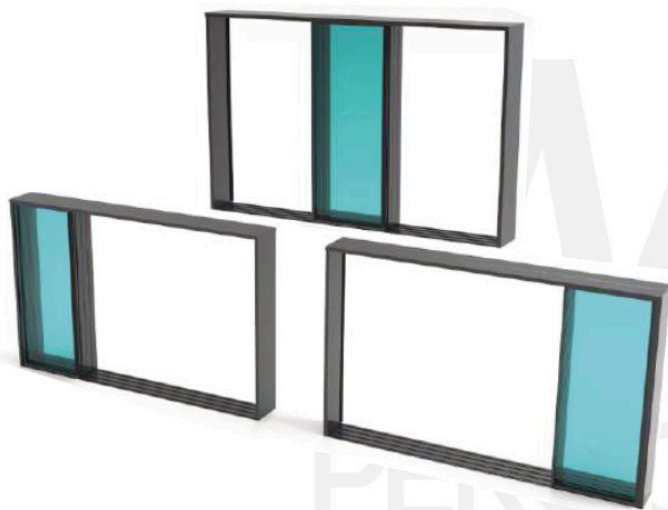

Sistemi I xhamave slide PREMIUM

Sistemi i xhamave rrëshqitës Premium ofron izolim të lartë termik dhe akustik, falë profileve të shumëfishta dhe mundësisë së përdorimit të xhamit sigurie 4+4 mm ose xhamit termopan 22mm . Konstruksioni me alumin të përforcuar garanton qëndrueshmëri dhe rezistencë ndaj kushteve atmosferike. Dorezat elegante me kyçe me çelës sigurojnë siguri maksimale dhe komoditet në përdorim, ndërsa lëvizja e qetë mbi rrota alumini e bën sistemin ideal për ambiente moderne banimi, restorante dhe terasa me standard të lartë.

Operimi	Manual
Opsionale	Xham Sigurie / Termopan

Sistem me kyçe Ekstrusion Alumini Ngjyrosje me pluhur fabrikisht RAL 7016 MAX GJERESI 335 cm MAX LARTESI 300 cm