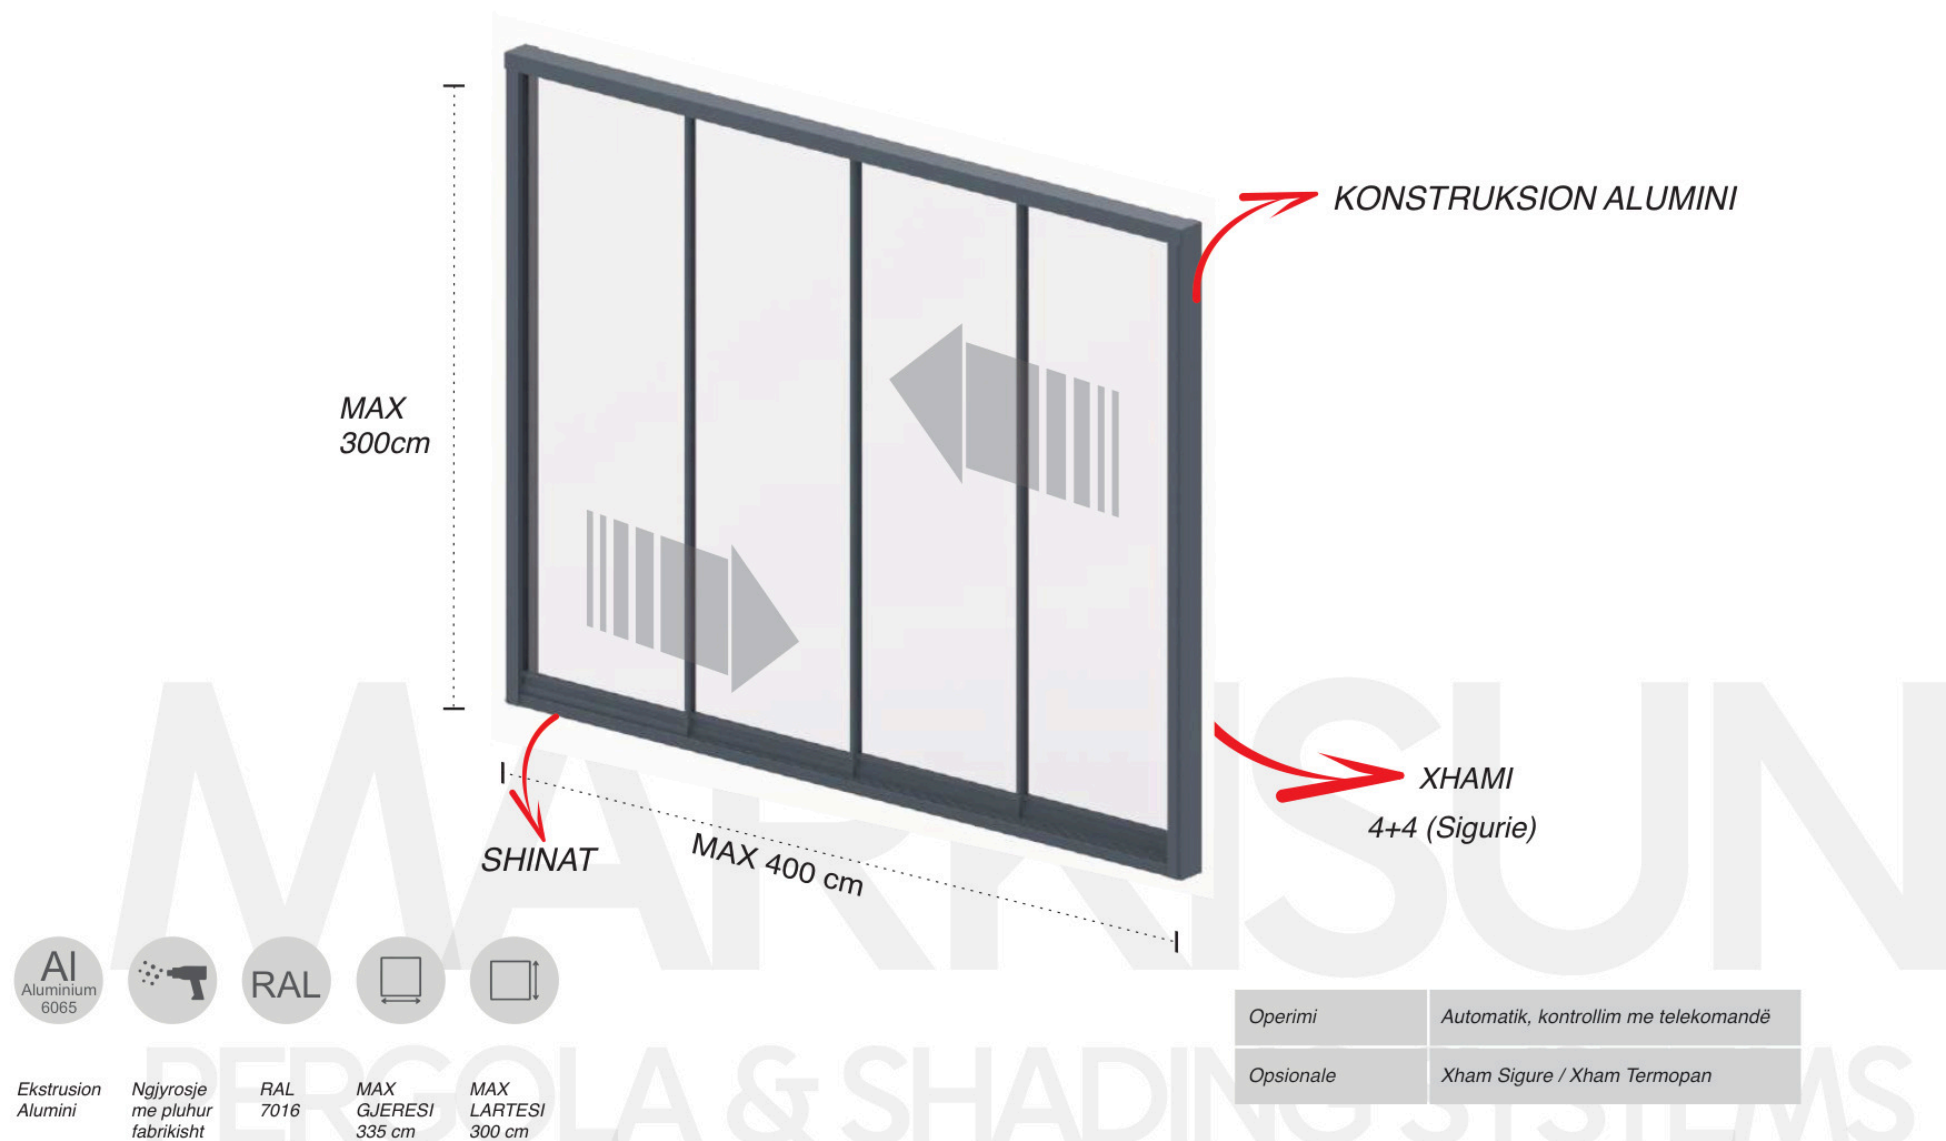

Ngjyrosje
me pluhur
fabrikisht

RAL

RAL
7016

MAX
GJERESI
335 cm

MAX
LARTESI
300 cm

Operimi	Automatik, kontrollim me telekomandë
Opsionale	Xham Sigurie / Xham Termopan

Sistemi I xhamave slide STANDARD

Sistemi Slide Standard është një zgjidhje ekonomike dhe funksionale për mbyllje xhami, i përshtatshëm për hapësira të brendshme dhe të jashtme. Përdor xham sigurie 4+4 mm dhe ofron transparencë të pastër me lëvizje të lehtë nëpër rrota alumini. Falë dizajnit praktik dhe çmimit të përballueshëm, ky sistem mbetet zgjedhja ideale për klientët që kërkojnë estetikë dhe mbrojtje bazike nga era dhe shiu pa kompromis në cilësi.