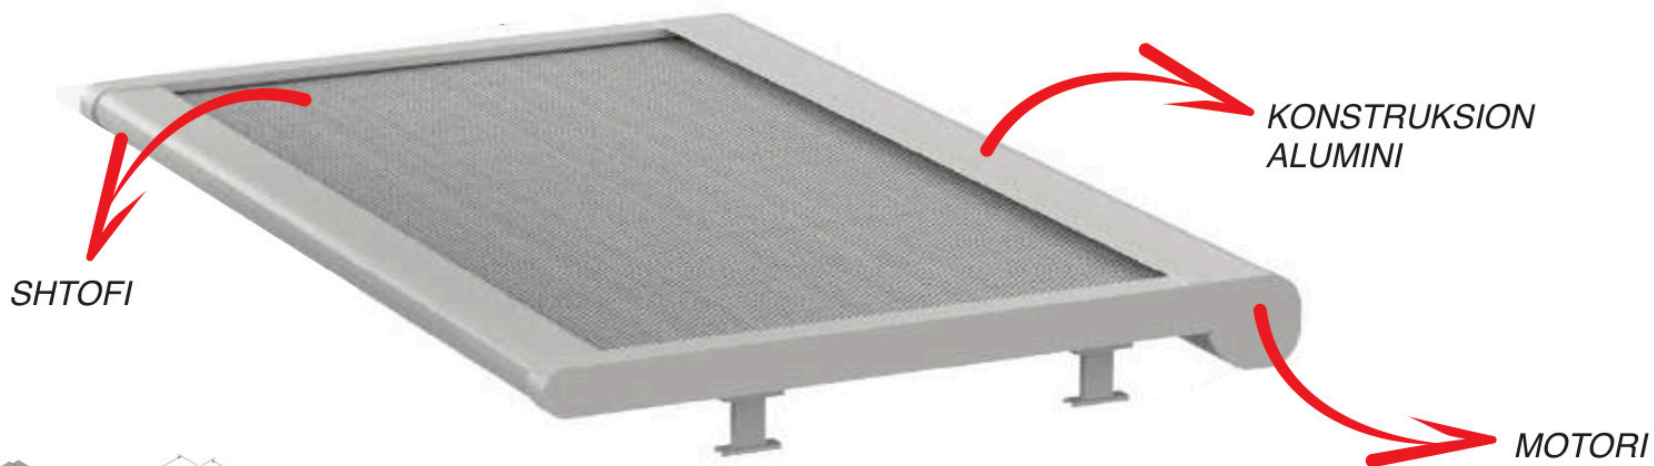

TENDA
MBI XHAM

MARKISUN
PERGOLA & SHADING SYSTEMS

TENDA MBI XHAM

Tenda mbi xham është zgjedhja ideale për çdo hapësirë që kërkon hijezim fleksibël dhe të besueshëm – qoftë në kopshte dimërore, çati prej xhami, pergola apo tavane të hapura. Përdorimi i saj është shumë i gjerë dhe mund të kontrollohet lehtësisht përmes telekomandës. Falë sistemit me guidë zip, Skyzip ofron jetëgjatësi të lartë dhe kërkon mirëmbajtje minimale. Me gamë të pasur ngjyrash për pëlhurat dhe profilet, kjo tendë shton vlerë estetike në çdo ambient.