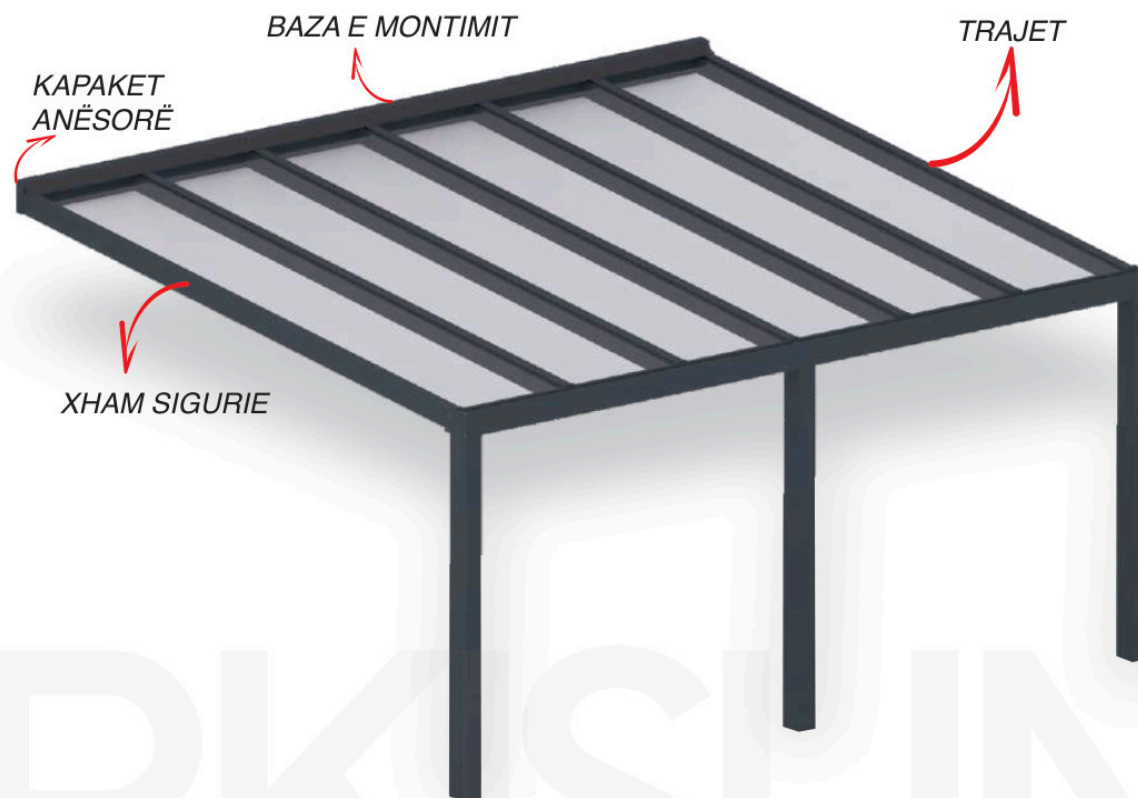

MBULOJË XHAMI

Mbuloja e xhamit është një strukturë elegante dhe e qëndrueshme për çdo stinë, e ndërtuar plotësisht me xhama sigurie që ofrojnë mbrojtje nga shiu, era dhe faktorët e jashtëm. Sistemi i integruar i ullqeve siguron kullimin e ujit në mënyrë efikase, duke garantuar komoditet dhe ndriçim natyral gjatë gjithë vitit.

LLOJI I NDRICIMIT

Ndriçimi LED i prodhuar nga Samsung siguron një pamje moderne dhe elegante, duke ofruar ndriçim të bollshëm dhe atmosferë të ngrohtë

LLOJI I XHAMIT

Xham sigurie i laminuar në opsione 4+4 ose 5+5, që garanton forcë të lartë, izolim të mirë dhe siguri

SISTEMI I INEGRUAR I DRENAZHËS

Sistemi i fshehur i drenazhës siguron rrjedhje të përsosur të ujit dhe mirëmbajtje minimale, duke ruajtur pamje elegante të strukturës.

SISTEMI MULTI-IZOLUES

I vulosur me gomina cilësore, për izolim të plotë nga ajri dhe uji, duke garantuar funksionalitet në çdo mot.

Xham Sigurie

Ekstrusion Alumini

Ngjyrosje me pluhur fabrikisht

RAL 7016

MAX GJERESI 1000 cm

MAX SHTRIRJE 400 cm

Opsionale

Ndricimi

Garancioni i Sistemit

2 Vite