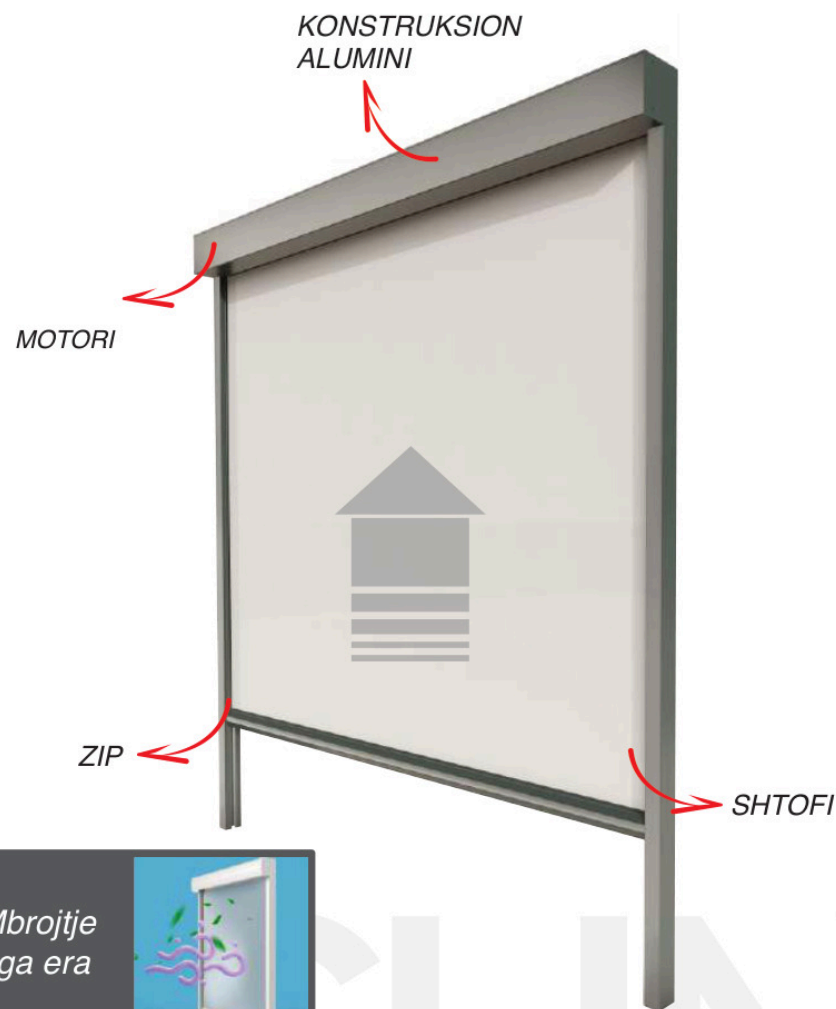

TENDA
MBI XHAM

MARKISUN
PERGOLA & SHADING SYSTEMS

TENDA MBI XHAM

Tenda mbi xham është zgjedhja ideale për çdo hapësirë që kërkon hijezim fleksibël dhe të besueshëm – qoftë në kopshte dimërore, çati prej xhami, pergola apo tavane të hapura. Përdorimi i saj është shumë i gjerë dhe mund të kontrollohet lehtësisht përmes telekomandës. Falë sistemit me guidë zip, Skyzip ofron jetëgjatësi të lartë dhe kërkon mirëmbajtje minimale. Me gamë të pasur ngjyrash për pëlhurat dhe profilet, kjo tendë shton vlerë estetike në çdo ambient.

Ngjyrosje
me pluhur
fabrikisht

RAL
7016

Operimi	Manual / Automatik
Opsionale	Motori / Senzori I erës
Garancioni	2 Vite
Bezi	

ZIP PERDE

MARKISUN
PERGOLA & SHADING SYSTEMS

ZIP PERDE

është një zgjidhje automatike për mbrojtje nga dielli dhe kushtet atmosferike, duke u dalluar për pamjen e saj moderne dhe elegante. Pëlhura lëviz në mënyrë vertikale nëpër udhëzues anësorë, duke siguruar funksionim të qetë. Kontrollohet me telekomandë dhe është